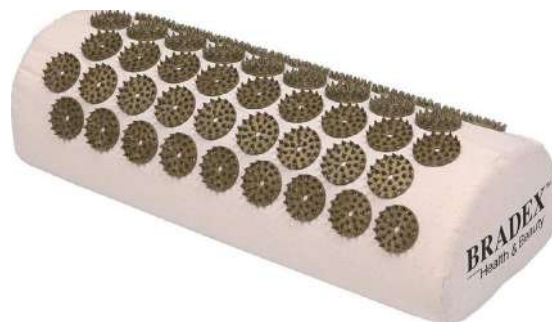

Валик акупунктурный Нирвана бежевый, премиум-серия

● KZ 0578

Снижает болевые ощущения

Активизирует обменные процессы

Восстанавливает работоспособность

Улучшает кровообращение