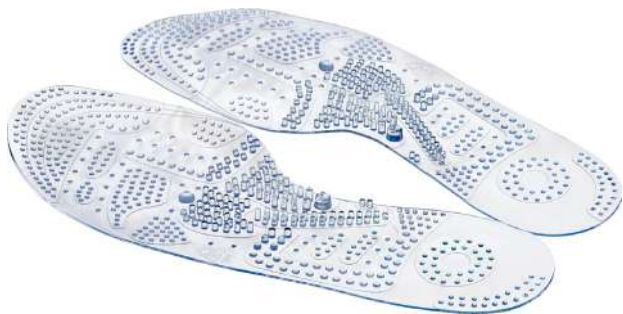

Улучшают кровообращение

Тапочки массажные «ШИАЦУ»

● KZ 0327 (Женские) ● KZ 0328 (Мужские)

Позволяют коже ног дышать

Препятствуют образованию натоптышей

Акупунктурный массаж стоп

Снимают стресс

Массажные стельки для обуви

● KZ 1269 (35-38)

● KZ 1270 (39-43)

Профилактика
плоскостопия

Подходит для
повседневной
носки

Размер
стелек можно
корректировать

Улучшает
кровообращение

Складная ванночка для ног «Блаженство»

● KZ 0642