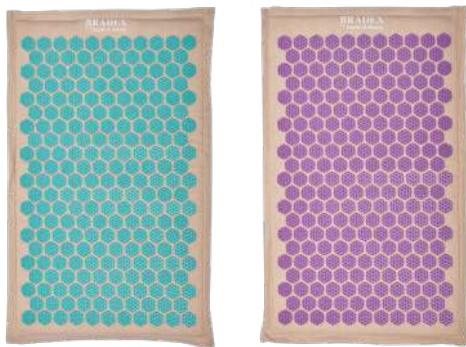

Повышает общий тонус

Коврик акупунктурный Нирвана бежевый, премиум-серия

● KZ 0671 ● KZ 0672

Натуральные материалы

Повышает общий тонус

Снимает головные боли

Шипы «Цветы жизни» из HIPS-пластика

Валик акупунктурный Нирвана бежевый, бирюзовые шипы, премиум-серия