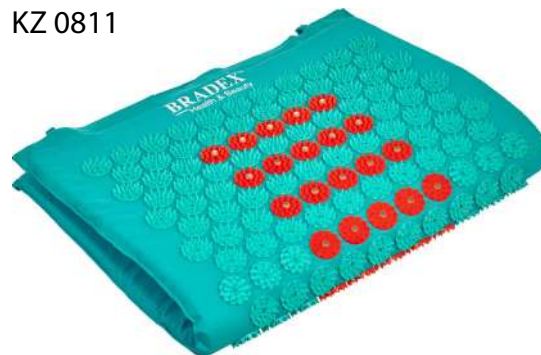

Коврик акупунктурный Нирвана с магнитами

● KZ 0811

Повышает
работоспособ-
ность

Усиленный
лечебный
эффект

Профилактика
целлюлита

Улучшет
кровообращение