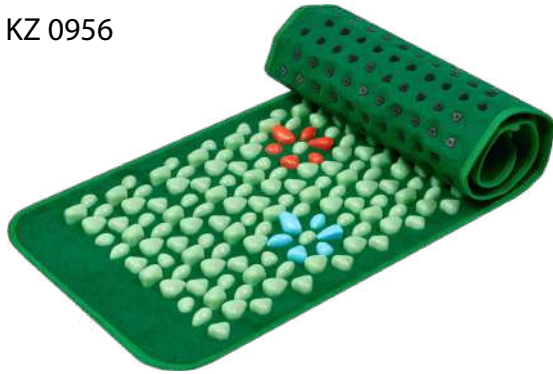

Аппликатор акупунктурный Нирвана с магнитами

● KZ 0848

Устранение мышечного спазма

Помогает справиться с усталостью

Усиленный лечебный эффект

Улучшает кровообращение

Массажный коврик для стоп «Цветы жизни»

● KZ 0956

Точечный массаж

Размер 145x50 см

Профилактика плоскостопия

Активизирует обменные процессы

Коврик массажный рефлексологический для ног «РЕЛАКС МИ»

● KZ 0450 ● KZ 0451 ● KZ 0452

Профилактика плоскостопия

Качественный массаж стоп по рефлекторным точкам