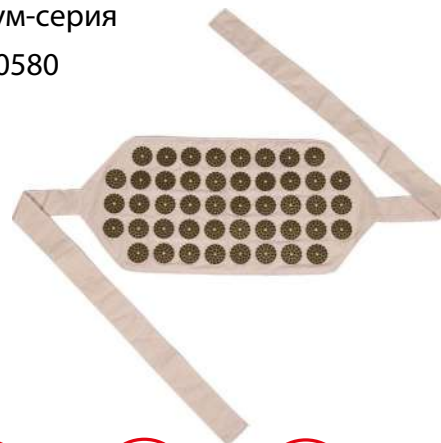

Снимает усталость

Борется с бессонницей

Улучшает кровообращение головы, спины, шеи

Аппликатор акупунктурный Нирвана бежевый, премиум-серия

● KZ 0580

Легко фиксируется

Снимает головные боли

Для локального воздействия на акупунктурные точки