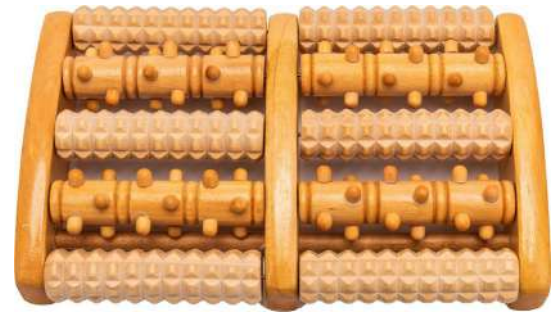

Сочетание
резиновых
и деревянных
шипов

Интенсивное
воздействие на
акупунктурные
точки

Компактное
эко-изделие

Массажер деревянный роликовый

● KZ 0485

Вида
роликов

Безопасные
материалы

Интенсивное
воздействие на
акупунктурные
точки