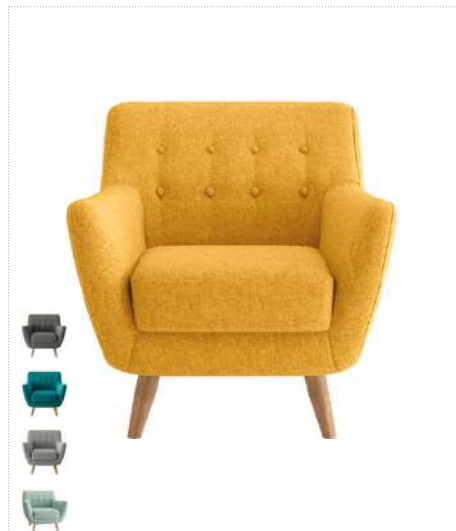

Ш47,5xГ47,5xB31 см

Придиванный столик Loft

Придиванный столик Loft
RF 0358 – белый мрамор с черными ножками
Д35xШ35xВ71 см

Придиванный столик Loft
RF 0355 – серый мрамор с чёрными ножками
Д35xШ35xВ71 см

Диваны