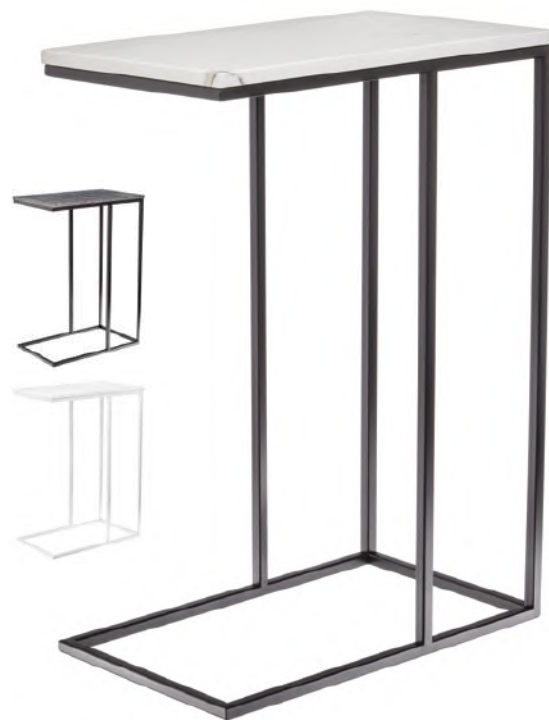

Придиванный столик Loft

Придиванный столик Loft
RF 0358 – белый мрамор с черными ножками
Д35xШ35xВ71 см

Придиванный столик Loft
RF 0355 – серый мрамор с чёрными ножками
Д35xШ35xВ71 см