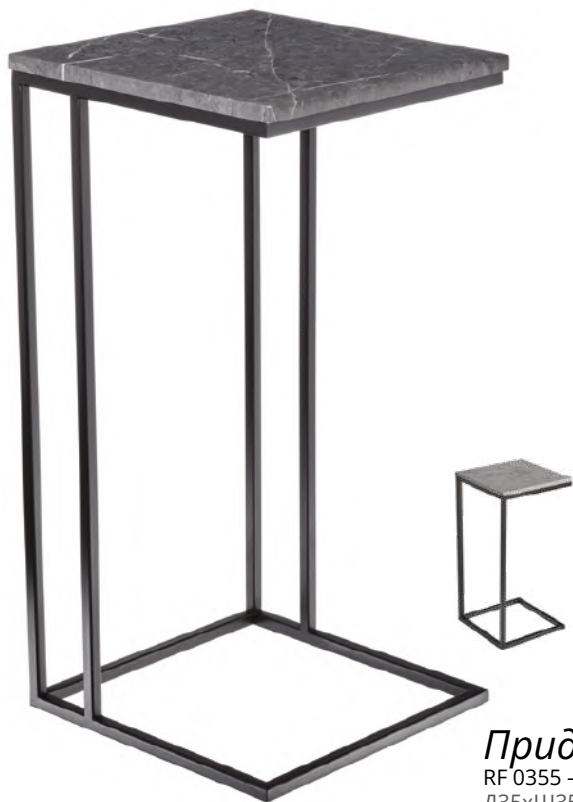

Придиванный столик Loft

Придиванный столик Loft
RF 0358 – белый мрамор с черными ножками
Д35xШ35xВ71 см

Придиванный столик Loft
RF 0355 – серый мрамор с чёрными ножками
Д35xШ35xВ71 см