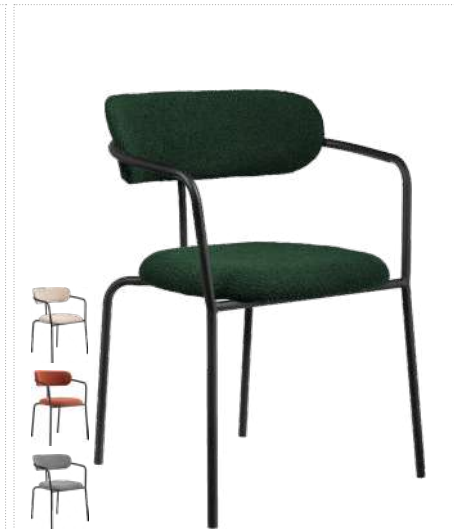

CAROL

FR 0470 – терракотовый
Ш49xГ55xB79 см

CAROL полубарный

FR 0818 – латте
Ш45xГ53,5xB89 см

ANT

FR 0548 – латте
Ш58xГ54xВ79 см

ANT

FR 0998 – букле зелёный
Ш58xГ54xВ79 см