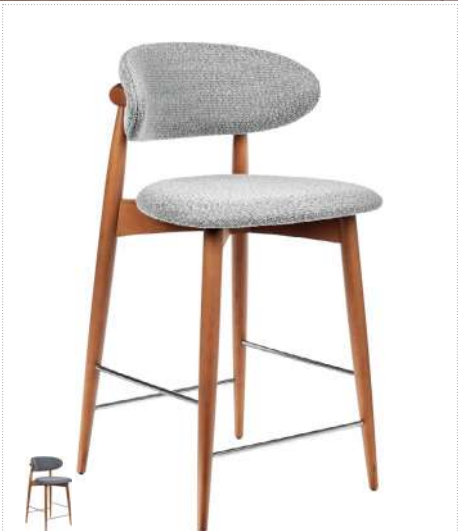

LUCAS

RF 0548 – тёмно-серый букле
Ш49xГ49xВ85 см

LUCAS 3

RF 0799 – терракотовый букле
Ш50xГ54xВ81 см

LUCAS 3 полубарный

RF 0800 – латте букле
Ш47,5xГ50xВ97 см

LUCAS полубарный

RF 0550 – светло-серый букле
Ш49xГ49xВ105 см