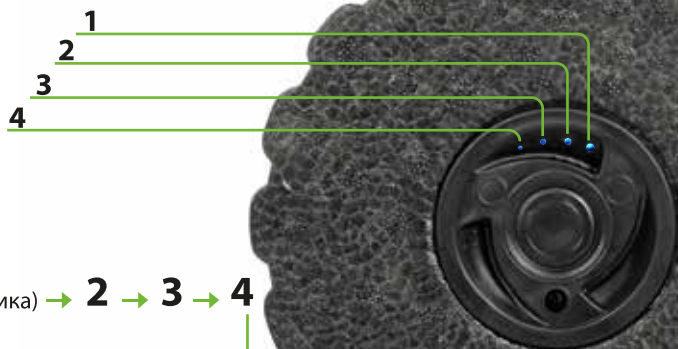

Массажный валик имеет литий-ионный тип аккумулятора

Li-ion

ИНСТРУКЦИЯ ИСПОЛЬЗОВАНИЯ:

Валик имеет 4 степени интенсивности вибрации:

1 (Включение валика) → **2** → **3** → **4**

Выключение валика ←

ПРОТИВОПОКАЗАНИЯ: