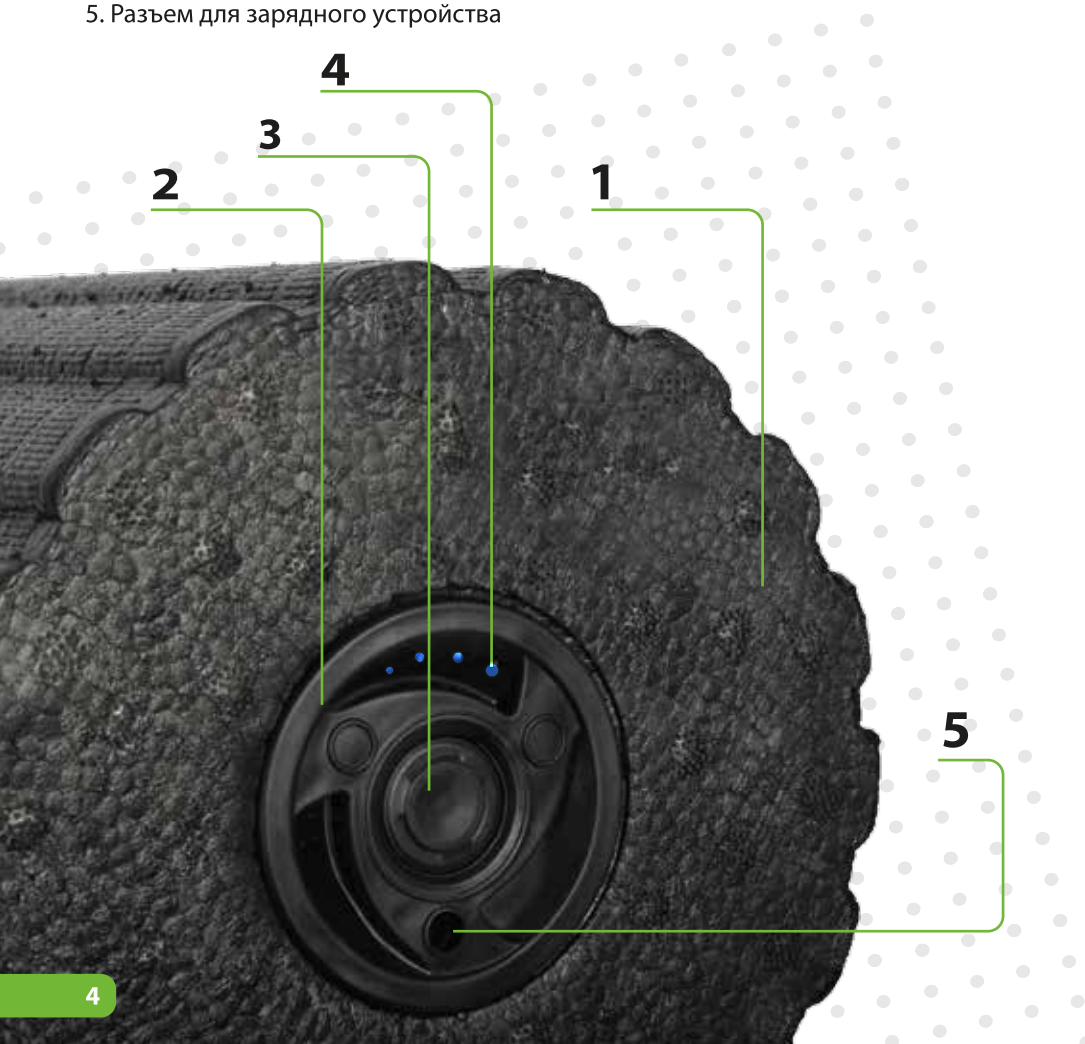

ПРОТИВОПОКАЗАНИЯ:

Не используйте валик если есть противопоказания к применению.
Воздержитесь от использования валика в период беременности и лактации.
После травмы или болезни перед использованием валика проконсультируйтесь с врачом.

ОПИСАНИЕ УСТРОЙСТВА:

1. Корпус
2. Панель управления
3. Кнопка включения/ выбор режима/ выключения
4. Световые индикаторы интенсивности массажа (4 шт.)
5. Разъем для зарядного устройства