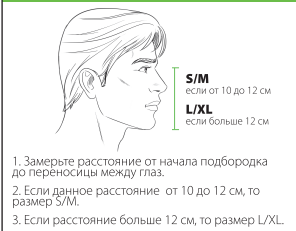

КАК ВЫБРАТЬ РАЗМЕР МАСКИ:

ИНСТРУКЦИЯ ПО ИСПОЛЬЗОВАНИЮ:

Оптимально использовать при температуре воды от 18°C до 40°C.
Возможно запотевание при температуры выше 40°C.

Перед первым использование промойте и вытрите маску насухо.

Снимите защитную пленку.
При желании закрепите камеру «Горго» (крепление сверху маски).

Наденьте маску.

ОГРАНИЧЕНИЯ:

Рекомендуется использовать, если вы умеете плавать.
Не занимайтесь шнорклингом в одиночестве.
Не подходит для глубоководного плавания, интенсивных погружений.
Не использовать при высоких волнах.
Использовать на мелководье на берегу или в бассейне.
Не ныряйте в маске с берега.

УХОД:

Промывайте чистой водой после каждого использования.
Протирайте маску изнутри сухой тряпкой для лучшей видимости и работы вентиляции маски.
Избегайте длительного воздействия прямых солнечных лучей.

ХРАНЕНИЕ:

Для хранения просушите маску.
Храните в сухом прохладном месте.
Хранить вдали от детей и животных.
Не допускайте падения маски.

ХАРАКТЕРИСТИКИ:

Материал:
обтуратор (маска) – силикон,
корпус (маска) – полипропилен,
трубка – поликарбонат,
линза – поликарбонат.
Комплектация: маска – 1 шт, трубка – 1 шт, силиконовая прокладка – 1 шт, беруши – 2 шт, гайка – 1 шт, инструкция.

ТРАНСПОРТИРОВКА:

Допускается в производственной упаковке.

Срок эксплуатации: 1 год с начала эксплуатации.

Дату производства смотрите на упаковке.

Товар не подлежит обязательной сертификации и декларированию.