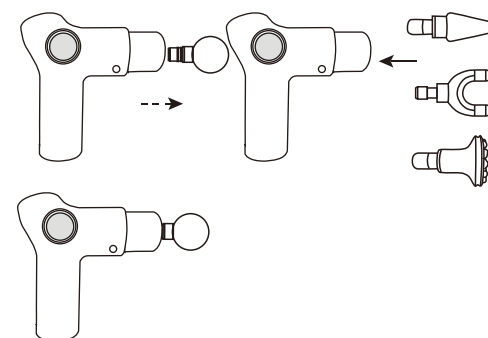

ПРИМЕНЕНИЕ:

1. Рекомендуется проводить массаж через 1 час после пробуждения, через 1 час после принятия пищи и сразу после интенсивных физических нагрузок.
2. Выберите необходимую массажную насадку и ее закрепите на массажере.
3. Включите устройство, нажав и удерживая в течение 3 секунд на кнопку ON/OFF на ручке.
4. Выберите скорость, повторно нажимая на кнопку ON/OFF. Каждое нажатие увеличивает интенсивность на один уровень. В массажере предусмотрено 32 режима интенсивности.
5. Для выбора комфортного уровня воздействия нажимайте на кнопки + и -.
6. Для эффективного массажа начните с рук, ног, затем спины и боков.
7. После завершения процедуры выключите массажер, нажав и удерживая в течение 3 секунд кнопку ON/OFF на ручке.
8. После массажа выпейте стакан чистой воды.