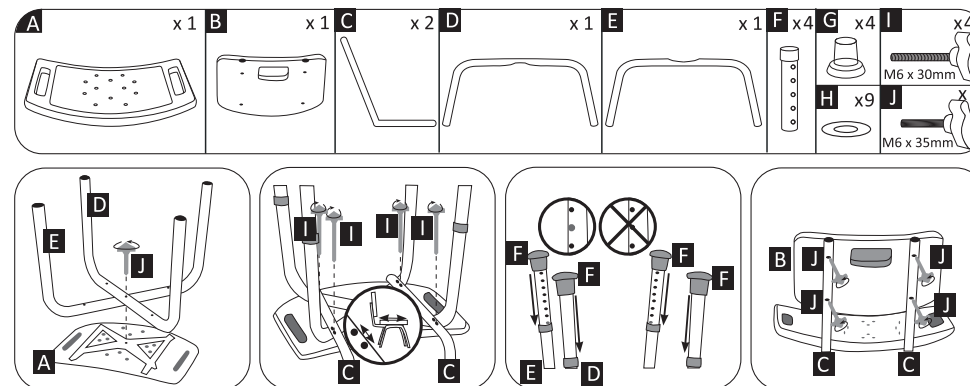

Сиденье рекомендовано к использованию для облегчения принятия водных процедур больным самостоятельно или с помощью других лиц. Сиденье легко моется, материалы нейтральны к санитарной обработке.

ПРЕИМУЩЕСТВА:

- Регулируемая высота ножек от 33 до 50,5 см.
- Удобная изогнутая форма сидения.
- Ручки по бокам сиденья.
- Специальные выемки для душевой лейки.
- Спинка с дополнительной ручкой.
- Дренажные отверстия для стока воды.
- Нескользящие резиновые накладки на ножках стула.
- Выдерживает вес до 150 кг.

Перед началом эксплуатации ознакомьтесь с инструкцией

ПРАВИЛА БЕЗОПАСНОСТИ:

Храните вдали от источников возгорания.

ПРАВИЛА И УСЛОВИЯ БЕЗОПАСНОЙ ЭКСПЛУАТАЦИИ:

Перед применением проверьте правильность сборки и устойчивость стула.

Проверьте, чтобы все ножки были одной высоты.

Если какие-то части стула повреждены, прекратите эксплуатацию.

Не предназначен для купания грудных детей.

Максимальная нагрузка – 150 кг.

Не позволяйте детям играть со стулом, становиться на сиденье ногами, прыгать или менять высоту ножек.

КОМПЛЕКТАЦИЯ:

- 1 сиденье
- 1 спинка
- 4 винта М6х30 мм
- 5 винтов М6х35 мм
- 9 гаек
- 2 опоры сиденья, в собранном виде – 4 ножки
- 2 опоры спинки
- 4 резиновых накладки на ножки
- 4 удлинителя опор с отверстиями
- 4 кнопки-фиксатора высоты ножек

СБОРКА:

Положите сиденье стороной с углублением в форме X вверх.

Положите нижнюю опору сиденья на основание, сверху положите 2 опоры и зафиксируйте винтом посередине, совместив отверстия.

После этого положите сверху опору сиденья и зафиксируйте всю конструкцию винтами до упора.

Вставьте удлинители опор, совместив кнопки-фиксаторы.

Все ножки должны быть зафиксированы на одном уровне.

Проверьте, чтобы кнопки-фиксаторы входили в отверстия целиком и прочно держали удлинители опор.

Закрепите спинку стула при помощи винтов.

Наденьте резиновые накладки на ножки.

СПОСОБ ПРИМЕНЕНИЯ:

Соберите стул согласно инструкции.

Поставьте стул в ванну или в душевую кабину/под душ.

Удостоверьтесь, что стул достаточно устойчив.

Садитесь в центр стула, при необходимости придерживайте ручки стула руками.

СПОСОБЫ ОЧИСТКИ СТУЛА:

Если стул используется несколькими людьми, после купания необходимо провести санитарную обработку сидения.

При загрязнении промойте губкой с моющим средством, смойте водой.

ТРАНСПОРТИРОВКА:

Допускается в производственной упаковке.

ХАРАКТЕРИСТИКИ:

Материал: HDPE (полиэтилен), алюминий, резина.

Цвет: белый.

Общий размер: 50,0 x 41,0 x 67,5 / 85,5 см.

Размер сиденья: 49,0 x 29,0 см x 3,2 см.

Размер спинки: 41x16,5x2,5 см.

Высота регулируется от 33 до 50,5 см.

Максимальная нагрузка: 150 кг.

Комплектация: стул-сидение – 1 шт., инструкция.