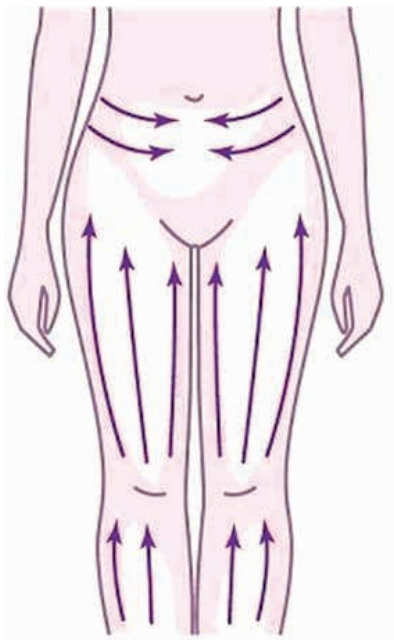

МАССАЖ ТЕЛА:

1. Примите ванну или душ, разотрите тело мочалкой, пилингом или скрабом, чтобы открыть поры и улучшить кровообращение.

2. Нанесите масло или антицеллюлитный крем, чтобы банка свободно скользила по телу.

3. Надавите на банку №1, чтобы создать вакуум, приложите банку к телу и ведите вдоль массажных линий, указанных на рисунке. Можно делать прямые, волнистые, спиральные и зигзагообразные линии. Повторите движения на каждом участке 5-10 раз, но не более 15-20 минут на одну зону. Следите за давлением в банке, кожа не должна втягиваться более чем на 1-1,5 см, иначе возможно образование синяков.

Закончить массаж успокаивающими поглаживающими движениями. При возможности прилечь на 20 минут.