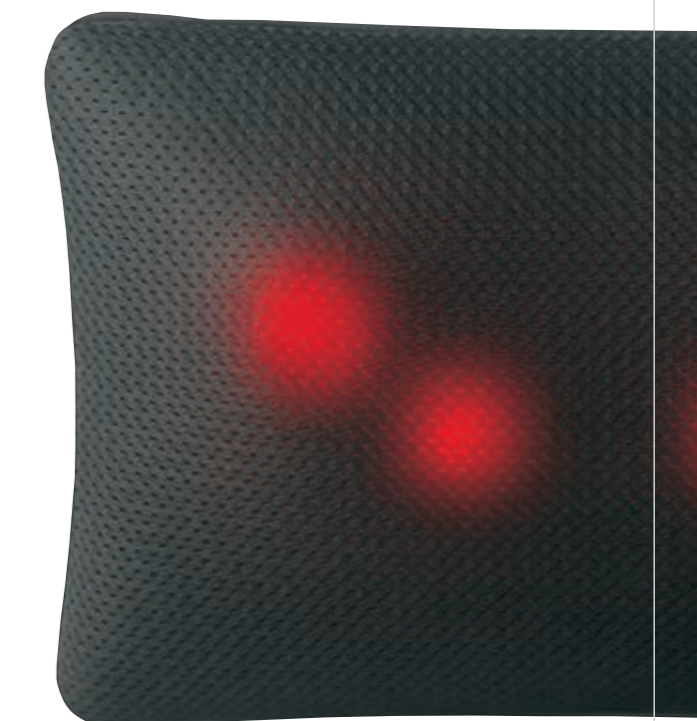

Массажная подушка «БЛАЖЕНСТВО КОМФОРТ» - портативный массажер Шиаци для снятия мышечного спазма в области шеи, плеч, спины, поясницы, живота и ног. Три скорости вращения массажных роликов с функцией инфракрасного прогрева для выполнения глубокого разминающего, разогревающего массажа в домашних условиях, на работе или в автомобиле. Устройство оснащено 4 роликами, которые вращаются по часовой и против часовой стрелки. Автоматический реверс меняет направление движения роликов каждую минуту. Благодаря точечному воздействию, снижается болевой синдром в шее, спине и пояснице, улучшается циркуляция крови и лимфодренаж, восстанавливается мышечный тонус. Рекомендовано к использованию для профилактики целлюлита. Дополнительный прогрев усиливает общий расслабляющий, оздоравливающий эффект: кровь приливает к мышцам, стимулирует обмен веществ. Роликовый массаж улучшает общее состояние. Проходят головные боли и усталость, восстанавливается работоспособность, полноценный сон. Массаж живота способствует улучшению желудочно-кишечной функции, стимулирует процессы пищеварения, всасывания, перистальтики. Электрический массажер станет незаменимым помощником людям, ведущим малоподвижный образ жизни, офисным работникам и автомобилистам. Эластичный ремень на липучках помогает легко прикрепить подушку к автомобильному сиденью. В дороге устройство работает от прикуривателя и быстро разомнет затекшие мышцы, придаст бодрости. Подушка-массажер выполнена из качественных материалов, приятных на ощупь, не раздражающих даже чувствительную кожу. Устройство легко чистить и хранить.

ПРЕИМУЩЕСТВА

- Многофункциональная подушка-массажер
- Четыре массажных ролика для имитации ручного массажа Шиаци
- Два направления массажа: по часовой и против часовой стрелки
- Автоматический реверс каждую минуту
- Три скорости массажа: низкая, средняя, высокая
- Массаж с инфракрасным прогревом и без
- Скорая помощь при головных и мышечных болях, спазмах
- Работает дома, в офисе, автомобиле
- Легко ухаживать и хранить

ПРАВИЛА БЕЗОПАСНОГО ИСПОЛЬЗОВАНИЯ МАССАЖЕРА:

Перед использованием массажной подушки необходимо проконсультироваться с лечащим врачом. Не используйте массажер более 10-15 минут на одном участке тела. Если во время использования массажера, вы почувствуете тошноту, головокружение, боль в груди, а также любой другой дискомфорт, немедленно прекратите использование прибора и обратитесь к лечащему врачу. Отключите массажер от сети после завершения работы аппарата. Не роняйте устройство на твердые поверхности или в воду. Не кладите тяжелые предметы на массажер или на вилку. Не используйте массажер в ванной комнате или в помещениях с повышенной влажностью воздуха. Запрещено самостоятельно разбирать устройство, в случае неисправности необходимо обратиться в сервисный центр.

ПРОТИВОПОКАЗАНИЯ