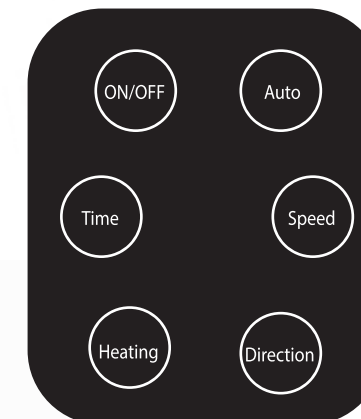

ПАНЕЛЬ УПРАВЛЕНИЯ:

- ON/OFF - включить / выключить. Установленное время - 15 минут.
- Auto - автоматические программы: «P1», «P2», «P3»
- Time - время массажа: от 5 до 30 минут, переключение с шагом в 5 минут
- Heating - включить / выключить функцию прогрева
- Speed - три уровня скорости в ручном режиме: высокий, средний, низкий
- Direction - два направления, по часовой стрелке и против часовой стрелки

Регулируемая ручка-опора с вращением на 360°. При помощи регулировки ручки в нижней части массажера, вы можете сидеть в естественном положении во время массажа стоп / икр / лодыжек.
Как установить ручку-опору: Нажмите круглую кнопку одновременно на обоих концах опоры и поднимите массажер. Отпустите кнопки, когда массажер встанет под нужным вам углом. Убедитесь, что круглая кнопка заблокирована перед использованием.

3

4