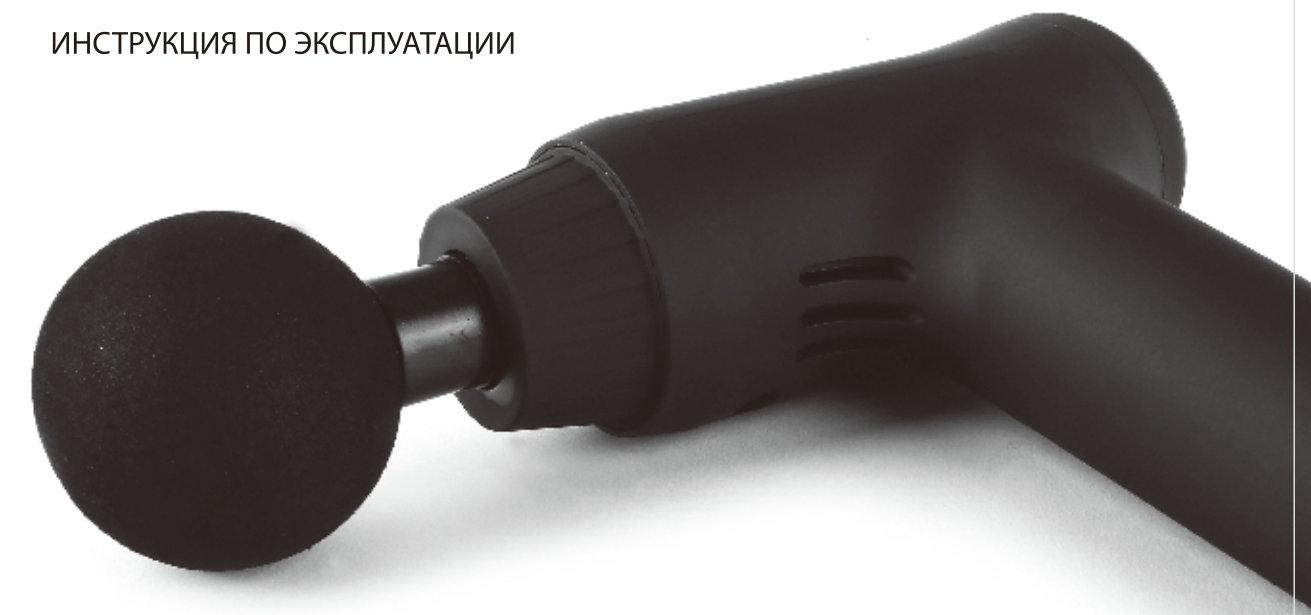

Тип аккумулятора: литий-ионный.

Время работы при полной зарядке: 3 часа.

Время полной зарядки: 3-3,5 часа.

6 уровней скорости.

Скорость: 1200-3200 об / мин.

Мотор: щеточный.

Комплектация: массажер – 1 шт., насадки – 5 шт., адаптер (зарядное устройство – 1 шт., инструкция - 1 шт.

Дату производства смотреть на упаковке

Срок эксплуатации: 3 года.

Произведено по заказу «BRADEX» ISRAEL.

Trans East Metal Ltd, POB 9101, Haifa 31091, Israel. Tel: +972-4-8521824, fax: +972-3-7256059. www.bradex.co.il.

Импортер на территории РФ: ООО «Технологии здоровья».

Российская Федерация, 117405, Москва, ул. Варшавское шоссе, д.145, корп. 8. Тел: 8 (495) 647-09-59, 8 (495) 648-26-66, www.bradex.ru.

Импортер на территории Республики Беларусь: ООО «BRADEX», 220019, г. Минск, ул. Монтажников, д. 9 комн. 34/4, УНП 192409754.

Сайт: www.bradex.by, E-mail: info@bradex.by

Страна происхождения: Китай. Производитель: Джецзянь Нью Вижн Импорт энд Экспорт Кампани Лимитед.

Адрес: Синьцзянь Роуд, 5, Индустриальная зона Бэйтанг, город Нинбо, КНР, 315708. тел:+86-574-6560937,

Международная торговая марка «BRADEX».

Reg. №1419183.

Израиль - Рег. №204012.

Россия - Рег. №444287, №683532

BRADEX™
Health & Beauty

Перед началом эксплуатации
ознакомьтесь с инструкцией

Храните в местах, недоступных
для детей и животных

EAC

05

МАССАЖЕР ДЛЯ ТЕЛА «МАССАЖНЫЙ ПИСТОЛЕТ»

ИНСТРУКЦИЯ ПО ЭКСПЛУАТАЦИИ

BRADEX™
Health & Beauty

Массажный пистолет – это массажер, основанный на методе вибрационной терапии, которая позволяет облегчить мышечную боль, расслабить все тело и сократить время восстановления мышц после нагрузки. Разработан также для снятия усталости, массажа триггерных точек, улучшения циркуляции крови и работы опорно-двигательного аппарата.

Может быть рекомендован спортсменам или людям, ведущим малоподвижный образ жизни, а также подверженным тяжелым физическим нагрузкам. Удобен в использовании: благодаря форме пистолета и противоскользящему покрытию удобно сидит в руке. Оснащен сменными насадками для разных групп мышц: спины, ног, рук, ягодиц, лодыжек и т.д. За 15 минутный сеанс массажа вы сможете снять мышечное напряжение и улучшить кровоток.

ПРЕИМУЩЕСТВА:

- 5 сменных насадок в комплекте
- Быстро снимает мышечное напряжение
- Идеально подходит для расслабления мышц после тренировки
- Эффективно борется с целлюлитом

ПРАВИЛА И УСЛОВИЯ БЕЗОПАСНОЙ ЭКСПЛУАТАЦИИ:

Не использовать при контакте с водой.

Не погружайте массажер и зарядное устройство в воду.

Избегать попадания воды и других жидкостей внутрь.

Не позволяйте детям пользоваться массажером без присмотра взрослых.

Запрещается использовать массажер без предварительного ознакомления с инструкцией.

Не оставляйте включенный в сеть массажер без внимания.

Никогда не тяните за шнур при отключении прибора от сети.

Не допускайте соприкосновения шнура или массажера с нагретыми поверхностями.

Не пользуйтесь массажером с поврежденным шнуром.

Не пытайтесь отремонтировать массажер самостоятельно.

01

ОПИСАНИЕ УСТРОЙСТВА:

1. Тумблер включения/выключения
2. Порт для зарядки
3. Регулятор скорости
4. Увеличение скорости
5. Уменьшение скорости
6. Индикатор заряда аккумулятора
6. Уровень интенсивности массажа

ПРАВИЛА БЕЗОПАСНОСТИ:

Храните в местах, недоступных для детей и животных.

Храните вдали от нагревательных приборов.

Храните в сухом прохладном месте.

ИНСТРУКЦИЯ ПО ИСПОЛЬЗОВАНИЮ:

Необходимо зарядить устройство перед использованием.

Используйте только оригинальное зарядное устройство.

Убедитесь, что массажер выключен во время подзарядки.

Включение: передвинуть тумблер в режим "On" - для

включения, в режим "Off" - для выключения. Регулировка

интенсивности массажа осуществляется кнопками "+" и "-".

При включенном массажере индикатор отображает

уровень заряда аккумулятора в % . Меняйте насадки при

выключенном массажере.