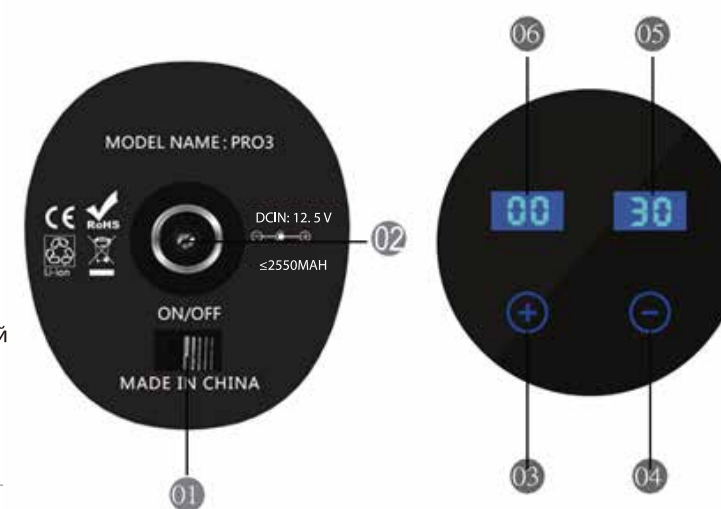

Уровень интенсивности массажа:

1) 1500 оборотов/минуту
2) 1900 оборотов/минуту
3) 2300 оборотов/минуту
4) 2700 оборотов/минуту
5) 3100 оборотов/минуту
6) 3500 оборотов/минуту

Круглая насадка

универсальная, подходит для массажа больших групп мышц, таких как мышцы спины, шеи и т.д.

Большая полукруглая насадка

для задней поверхности шеи, рук или мышц бедра, эффективна для борьбы с целлюлитом.

Насадка в форме Y

для всех групп мышц и более глубокой проработки мышц вдоль позвоночника

Плоская насадка

для релаксации мышц

Конусообразная массажная насадка

для массажа вокруг суставов, глубоких тканей, триггерных точек, массажа стоп

03