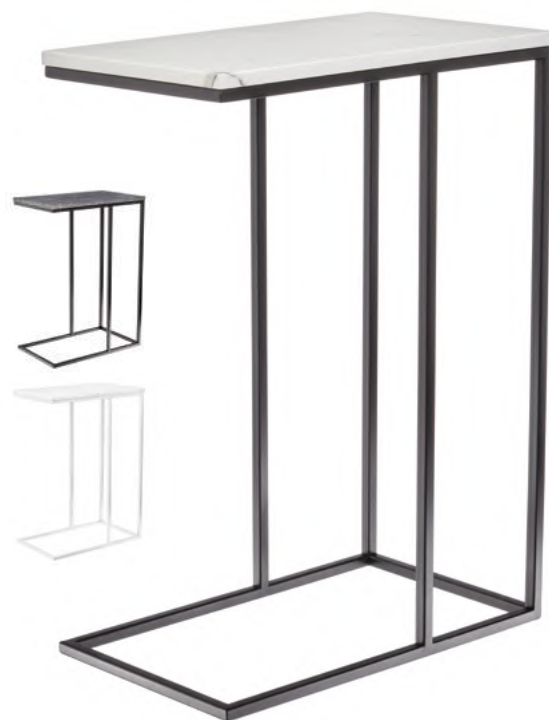

Придиванный столик Loft
RF 0358 - белый мрамор с черными ножками
Д35xШ35xВ71 см