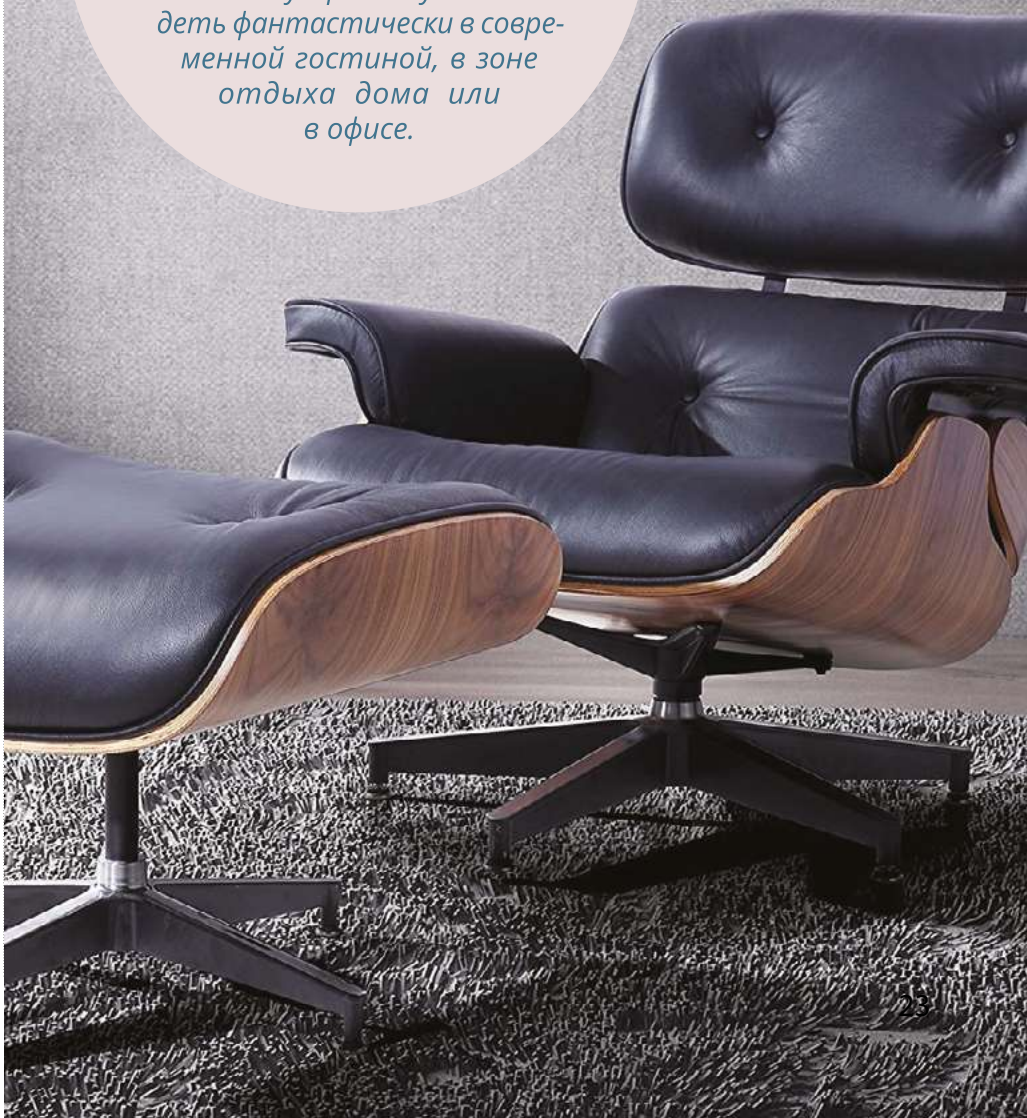

EAMES LOUNGE CHAIR

FR 0006 - коньячный
Ш81,5xГ89xВ84 см

EAMES LOUNGE CHAIR

Оттоманка

FR 0017 - коньячный
Ш41xГ66xВ52 см

Роскошное Кресло Eames Lounge Chair - это воплощение архитектурного стиля современной эпохи. Кресло имеет широкие подлокотники, мягкую удобную спинку и отдельную подставку для ног - оттоманку. Кресло будет выглядеть фантастически в современной гостиной, в зоне отдыха дома или в офисе.